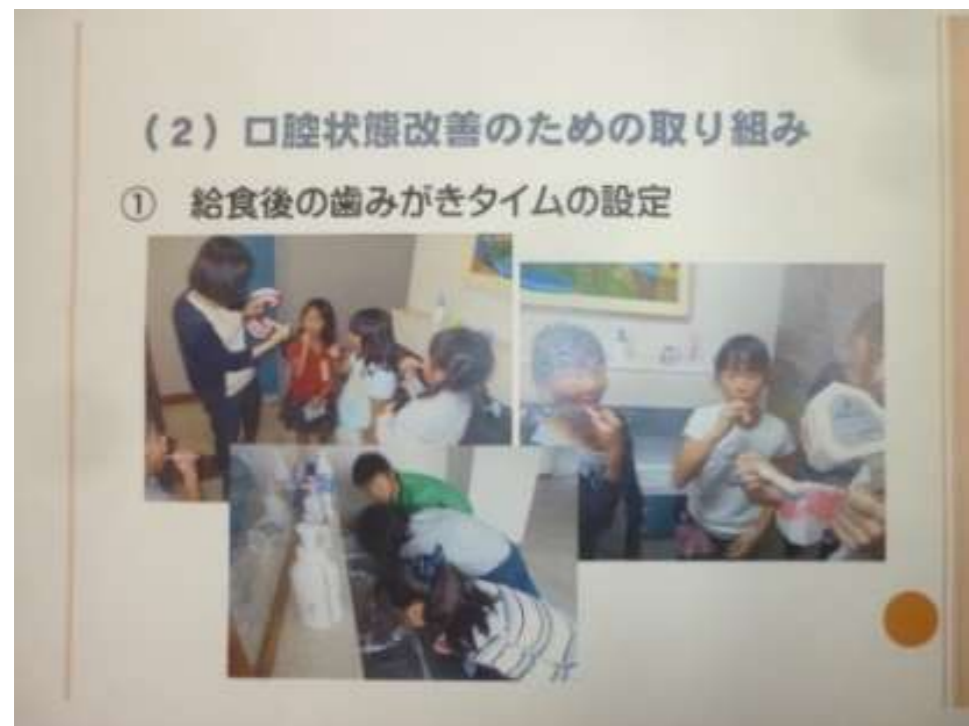

院外での予防歯科活動

～白百合いずみ保育園の年長さんと歯磨きのお勉強～

学校歯科健診や歯科保健活動をしていて、うれしいお知らせがありましたのでご紹介いたします。

白百合いずみ保育園には、小学校入学前の年長さんへ歯磨き指導で訪問しています。先日、園児のみなさんが『**ありがとうの色紙**』を届けに来てくれました！

太平小学校では歯科検診後、**全校歯磨きタイム**を設定して音楽に合わせて全校一斉に丁寧に歯磨きする習慣を指導している報告がありました！家庭での歯磨き習慣の点検を連携して行っているとの事でした。

診療室以外での予防歯科活動！保育園や学校で子供達にお話しした事が先生方や直接お子さんからお家の方へ伝わり、家族みんながお口の健康に気がつけるお手伝いになるようこれからも続けていきたい活動です！！

～太平小学校での虫歯予防対策のお知らせ～